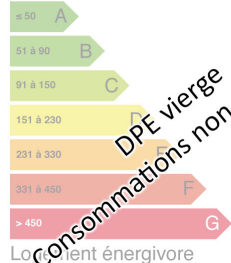

Cuisine :

Chauffage : Non

Surface habitable : 150m²

Surface du terrain : 637m²

Surface carrez : 0m²

Surface terrasse : 0m²

Faible émission de GES

Logement

Logement économe

Logement

GES vierge
Consommations non exploitables

DPE vierge
Consommations non exploitables

Faible émission de GES

Logement économe