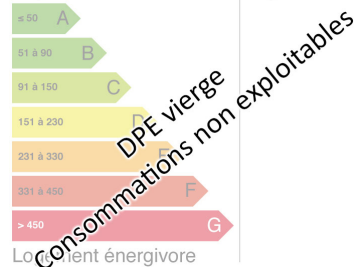

Faible émission de GES

Logement économe