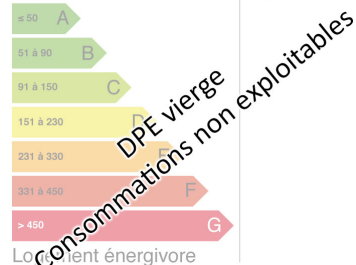

Logement

Logement économe

Logement